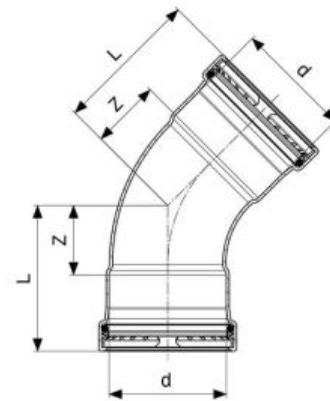

VIEGA Отвод 45° Sanpress Inox XL Модель 2326XL 76,1 482657

Характеристики

- Производитель: **VIEGA**
- Коллекция: **Sanpress Inox XL**
- Страна-производитель: **Германия**
- Материал: **сталь**
- Вариант: **76,1**
- Тип: **отвод**
- L: **96**
- d/d1: **76.1**
- Z/Z1: **46**
- Диаметр закрепляемой трубы (мм): **76,1**

Комплектация

Актуальная и полная информация по продукту на сайте <https://vg-rus.ru>