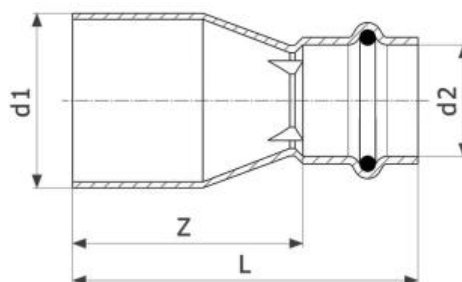

## VIEGA Редукционная вставка Prestabo Модель 1115.1 54x22 558581

| Характеристики  | Комплектация |
|---|--------------|
| <ul style="list-style-type: none"><li>• Производитель: <b>VIEGA</b></li><li>• Коллекция: <b>Prestabo</b></li><li>• Страна-производитель: <b>Германия</b></li><li>• Вариант: <b>54x22</b></li><li>• Тип: <b>вставка</b></li><li>• L: <b>113</b></li><li>• d/d1: <b>54</b></li><li>• d2: <b>22</b></li><li>• Z/Z1: <b>90</b></li><li>• Диаметр закрепляемой трубы (мм): <b>22, 54</b></li></ul> |              |