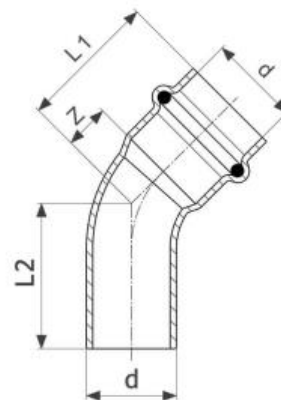

VIEGA Отвод 45° Prestabo Модель 1126.1 22 558352

Характеристики

- Производитель: **VIEGA**
- Коллекция: **Prestabo**
- Страна-производитель: **Германия**
- Вариант: **22**
- Тип: **отвод**
- L1: **34**
- L2: **35**
- d/d1: **22**
- Z/Z1: **11**
- Диаметр закрепляемой трубы (мм): **22**

Комплектация

Актуальная и полная информация по продукту на сайте <https://vg-rus.ru>