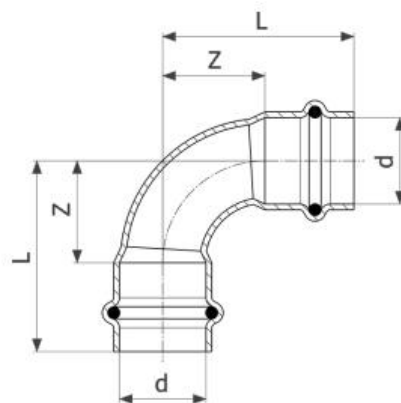

VIEGA Отвод 90° Prestabo Модель 1116 18 558130

Характеристики

- Производитель: **VIEGA**
- Коллекция: **Prestabo**
- Страна-производитель: **Германия**
- Вариант: **18**
- Тип: **отвод**
- L: **40**
- d/d1: **18**
- Z/Z1: **18**
- Диаметр закрепляемой трубы (мм): **18**

Комплектация

Актуальная и полная информация по продукту на сайте <https://vg-rus.ru>