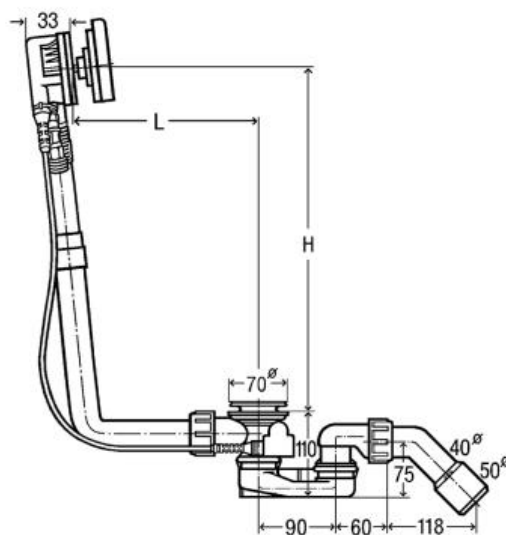

VIEGA Multiplex Trio Visign MT9 Модель 6170.10 Слив/перелив с наполнением хром 723347

Характеристики

- Производитель: **VIEGA**
- Страна-производитель: **Германия**
- Цвет: **хром**
- Вариант: **хромированный**

Комплектация

- корпус перелива
- поворотная накладная переливного отверстия (верхняя)
- пробка донного клапана со штоком
- гидрозатвор
- отводящее колено 45°
- хромированная розетка сливного отверстия

Актуальная и полная информация по продукту на сайте <https://vg-rus.ru>